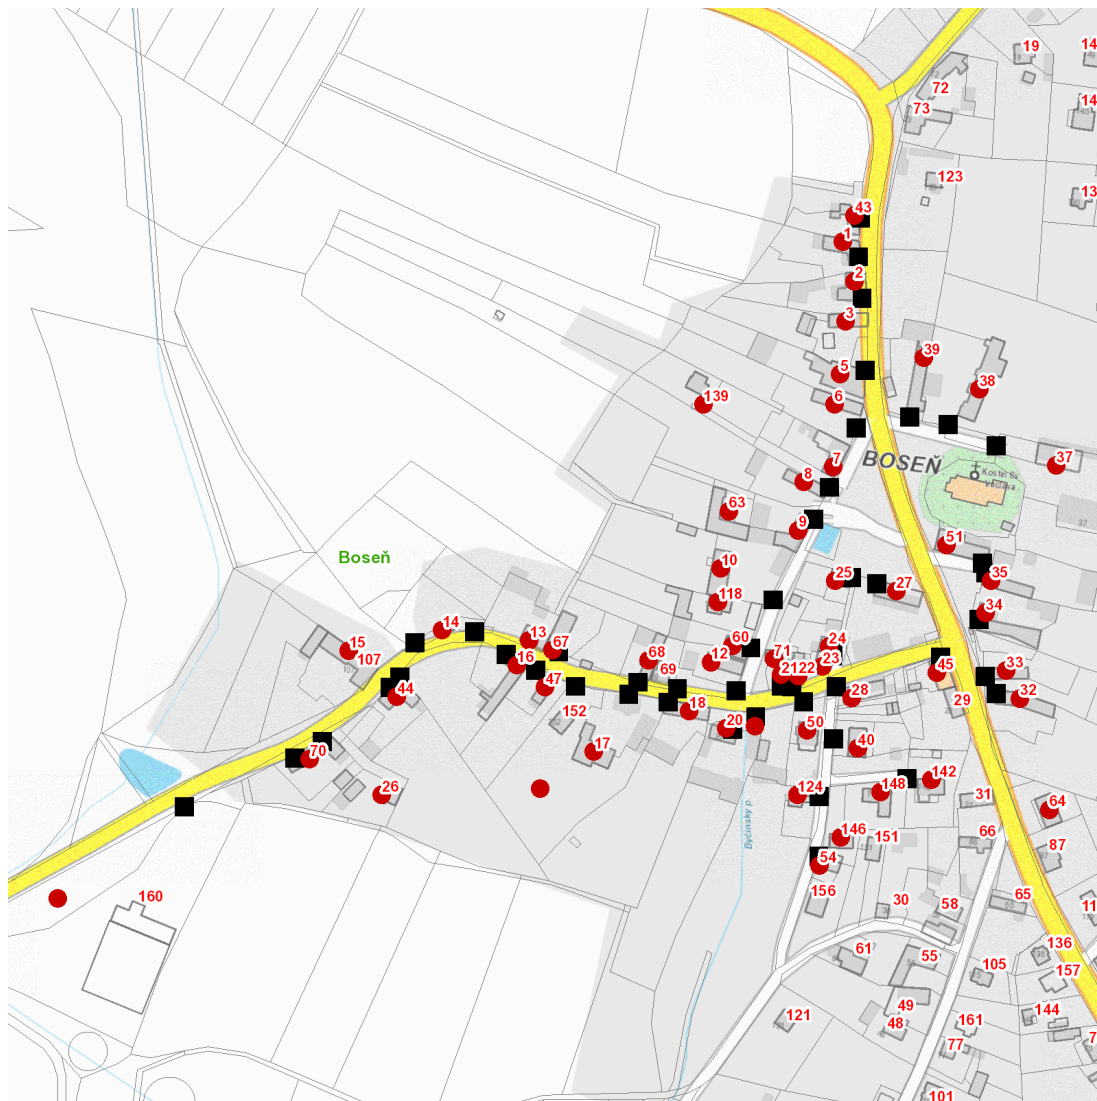

dne **13. 4. 2026** od **7:30** do **11:30** hodin

Plánovaná odstávka zahrnuje tyto lokality:

Boseň (okres Mladá Boleslav)

č. p. 1, 2, 3, 5-10, 12-18, 20-28, 32, 33, 34, 35, 37, 38, 39, 40, 43, 44, 45, 47, 50, 51, 54, 60, 63, 64, 67, 68, 70, 71, 118, 124, 139, 142, 146, 148

kat. území Boseň (kód 608271): parcelní č. 45/1, 129, 259/29

UPOZORNĚNÍ

Dotčené zařízení distribuční soustavy je nutné i v době odstávky považovat za zařízení pod napětím, a proto vás žádáme o dodržení všech zásad bezpečnosti a provedení opatření potřebných k zamezení případných škod na zdraví a majetku. | Provozovatelé výroben elektřiny jsou povinni zajistit přerušení dodávky elektřiny z výroby do vypnutého úseku distribuční soustavy.

dne **13. 4. 2026** od **7:30** do **11:30** hodin**Orientační mapový podklad odstávkou dotčených lokalit****VYSVĚTLIVKY**

- – adresy dotčené odstávkou elektřiny
- – místa připojení k elektrické síti dotčená odstávkou

INFORMACE ZASLÁNA

IDDS: 2jrac3 (Obec Boseň)