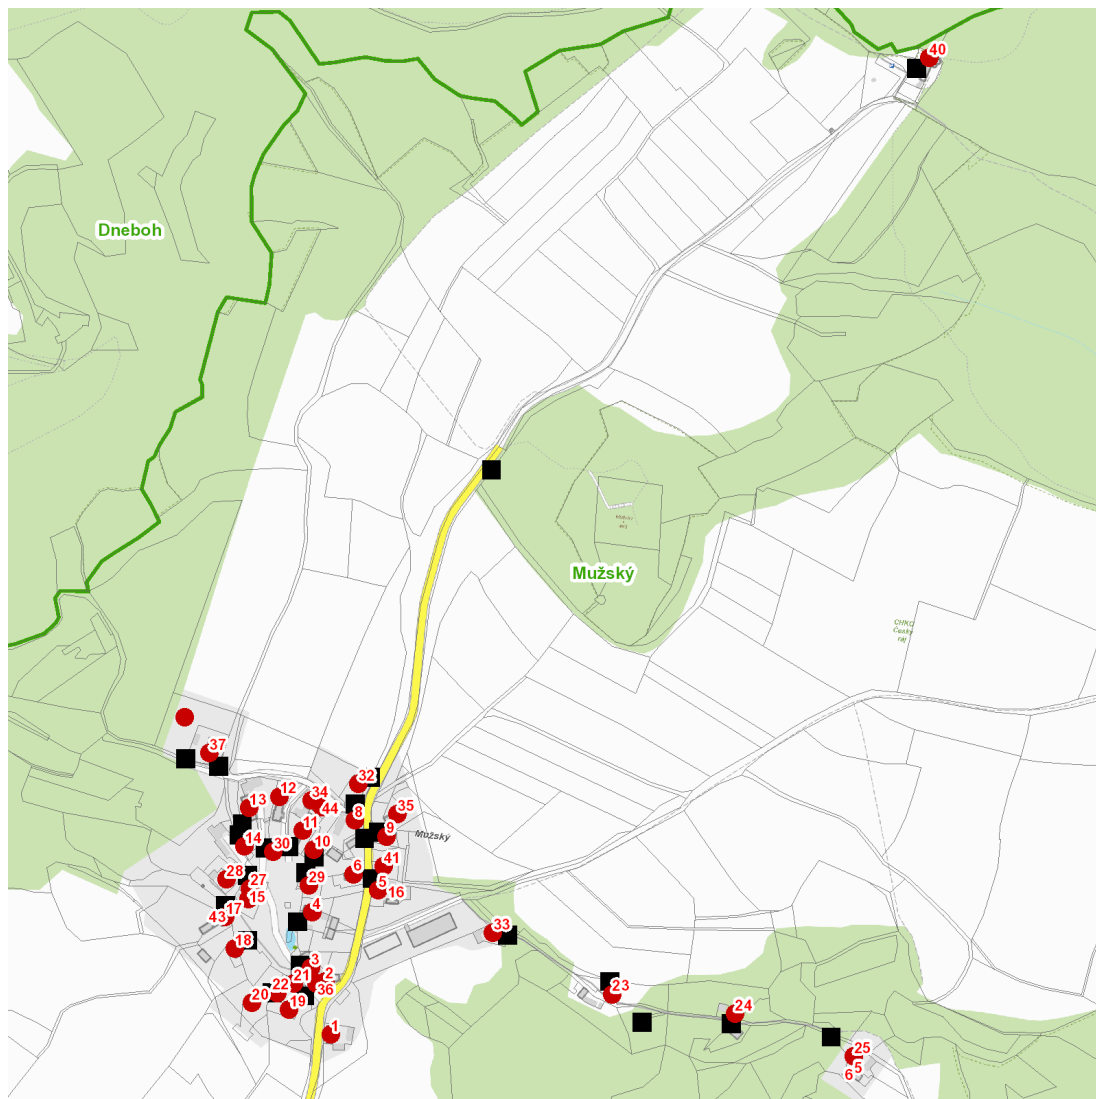

dne **8. 8. 2024** od **7:30** do **14:30** hodin

Plánovaná odstávka zahrnuje tyto lokality:**Boseň (okres Mladá Boleslav)**část obce **Mužský**

č. p. 1-6, 8-15, 17-25, 27, 28, 29, 30, 32-37, 40, 41, 44

NEJDE VÁM ELEKTŘINA...

TIP: Registrujte se zdarma na www.cezdistribuce.cz/sluzba a informace o odstávkách elektřiny budete dostávat e-mailem nebo SMS. U poruch zasíláme SMS s předpokládanou dobou obnovení dodávek. | Aktuální stav dodávek elektřiny na konkrétní adrese zjistíte snadno, rychle a bez registrace na portále **Bez Štávy** (www.bezstavy.cz).

dne 8. 8. 2024 od 7:30 do 14:30 hodin

Orientační mapový podklad odstávkou dotčených lokalit

VYSVĚTLIVKY

- – adresy dotčené odstávkou elektřiny
- – místa připojení k elektrické síti dotčená odstávkou

INFORMACE ZASLÁNA

IDDS: 2jrac3 (Obec Boseň)