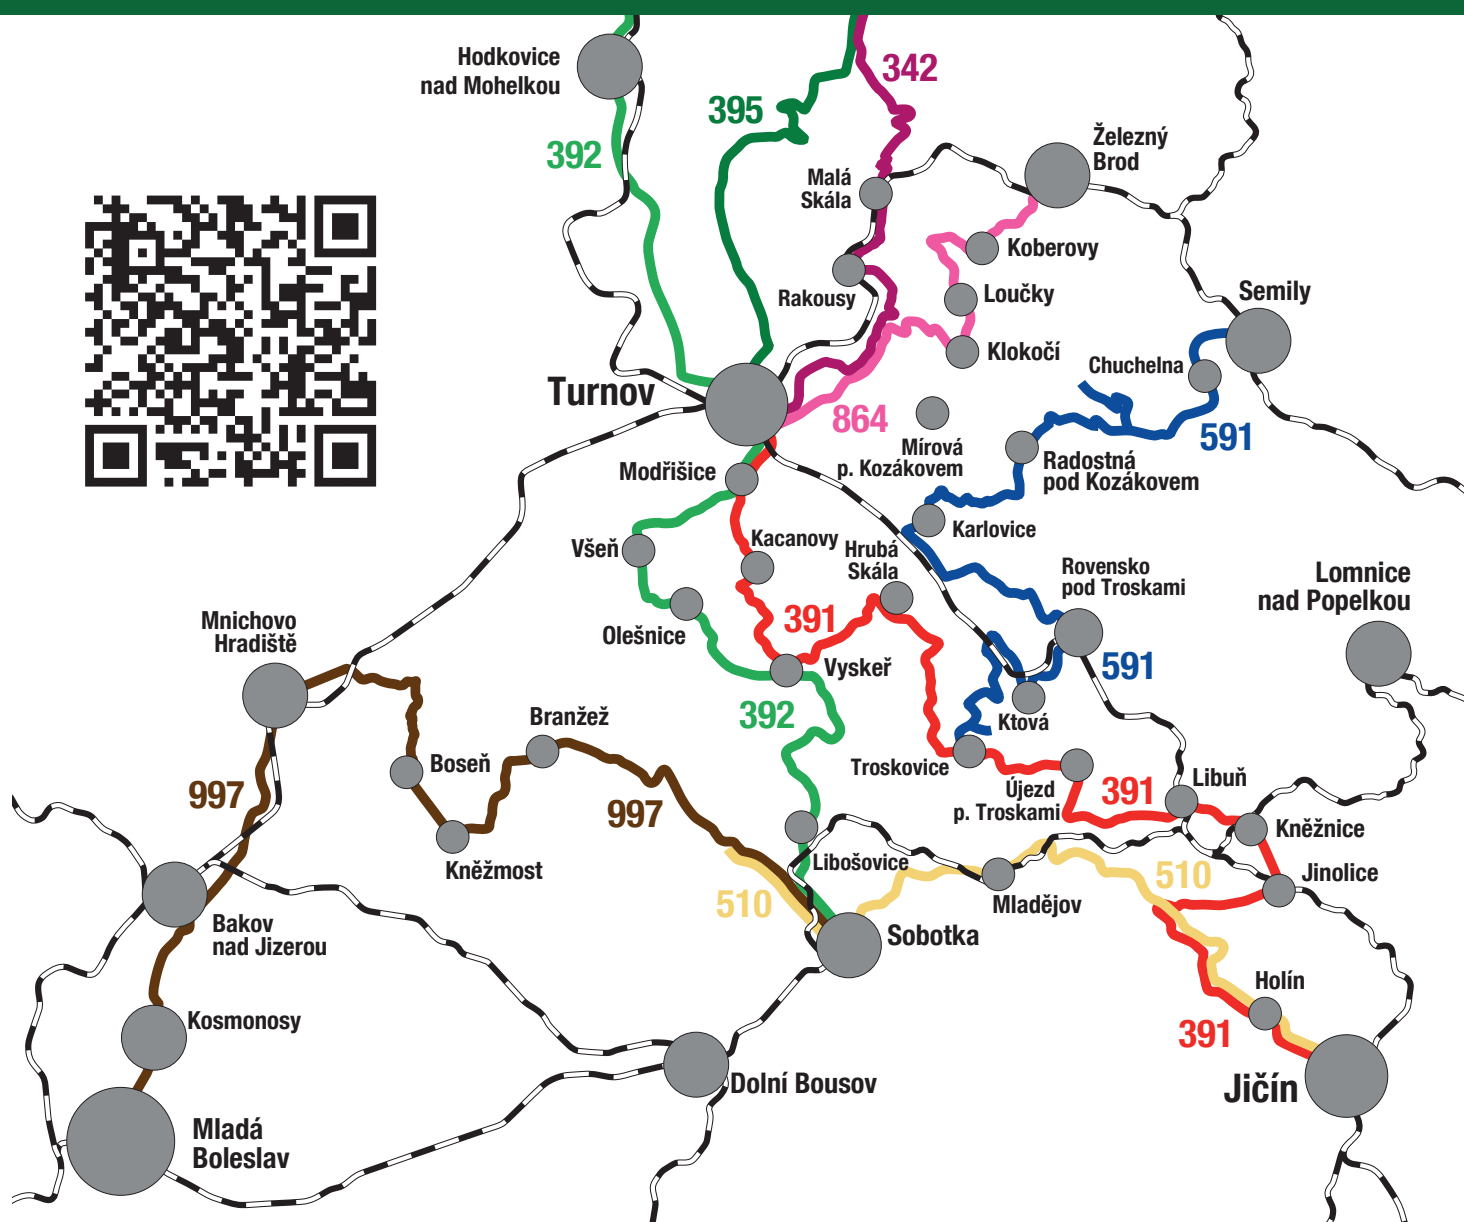

TURISTICKÉ AUTOBUSY S PŘEPRAVOU KOL V ČESKÉM RÁJI 2022

TURISTICKÁ INFORMAČNÍ CENTRA

1. **Infocentrum Dolní Bousov**
   Kostelní ulice 141, 294 04 Dolní Bousov
   322 312 001, infocentrum@dolni-bousov.cz
   www.infocentrum.dolni-bousov.cz
2. **Turistické informační centrum Mladá Boleslav**
   Železná 107, 293 01 Mladá Boleslav
   326 109 402, infocentrum@kulturamb.cz
   www.mladaboleslavsko.eu
3. **Městské informační centrum Mnichovo Hradiště**
   Masarykovo náměstí 1142, 295 01 Mnichovo Hradiště
   326 772 464, 607 015 094
   infocentrum@klubmh.cz
   www.mnhradište.cz/turistika
4. **Infocentrum Nová Paka**
   F. F. Procházky 70, 509 01 Nová Paka
   483 721 943, info@muzeum.cz
   www.muzeum.cz
5. **Infocentrum Zámek Svijany**
   Svijany 26, 463 46 Svijany
   481 770 703, info@zameksvijany.cz
   www.zameksvijany.cz
6. **Informační turistické centrum Autocamp Sedmihorky**
   Sedmihorky 72, 511 01 Turnov
   481 389 162, camp@campsemdihorky.cz
   www.campsemdihorky.cz
7. **Městské informační centrum Jičín**
   Valdštejnovo náměstí 1, 506 01 Jičín
   493 534 390, mic@jicin.org, www.jicin.cz

Městské informační centrum Sobotka
Náměstí Míru 3, 507 43 Sobotka
493 571 587, mic@sobotka.cz
www.sobotka.cz

Regionální turistické informační centrum Turnov
Skálava 84, 511 01 Turnov
484 803 041-042, info@turnov.cz
www.infocentrum-turnov.cz

Turistické informační centrum Lomnice nad Popelkou
Husovo náměstí 44, 512 51 Lomnice n. Pop.
481 673 107, 739 568 347
info@kislomnice.cz, www.kislomnice.cz

Turistické informační centrum Semily
Husova 2, 513 01 Semily
481 624 721, info@semily.cz, www.semily.cz

Turistické informační centrum Železný Brod
Náměstí 3. května 1, 468 22 Železný Brod
483 333 999, 778 527 000, info@zelbrod.cz
www.zeleznybrod.cz

SEZONNÍ INFORMAČNÍ CENTRA

Tato informační centra jsou otevřena pouze v letních měsících.

Infocentrum Hodkovice nad Mohelkou
Náměstí T. G. Masaryka 168, 463 42 Hodkovice nad Mohelkou
721 305 987, burianova.nada@hodkovicenm.cz
www.hodkovicenm.cz

Informační středisko Správy CHKO Český ráj v Arboretu Bukovina
606 704 924, sev.ceskyraj@seznam.cz
www.sevceskyraj.cz

Informační středisko Správy CHKO Český ráj u rybníku Věžák
Krčkovice ev. č. 31, 51101 Hrubá Skála – Krčkovice
481 321 900, ceskyraj@nature.cz

Infoshop Vejmeněk – Infocentrum Malá Skála
Boučkův statek, Vranové I. díl 12, 468 22 Malá Skála
773 877 550, infocentrum.malaskala@email.cz
kolobezky-ceskyraj@email.cz
www.vejmenek.cz, www.kolobezky-ceskyraj.cz

Městské informační středisko Rovensko pod Troskami
Komenského 107, 512 63 Rovensko pod Troskami
724 195 959, info@rovensko.cz
www.rovensko.cz

Sezonní informační středisko na hoře Tábore
Hora Tábore, 512 51 Lomnice nad Popelkou
739 568 347, info@kislomnice.cz
www.kislomnice.cz

Turistické informační centrum Kopidlno
Hilmarova 86, 507 32 Kopidlno
776 080 190, kvc@kopidlno.cz, kvc.kopidlno.cz

Turistické informační centrum Zvířetice
Podhradí 14, 294 01 Bakov nad Jizerou
326 210 230, info@zviretice.cz, www.zviretice.cz